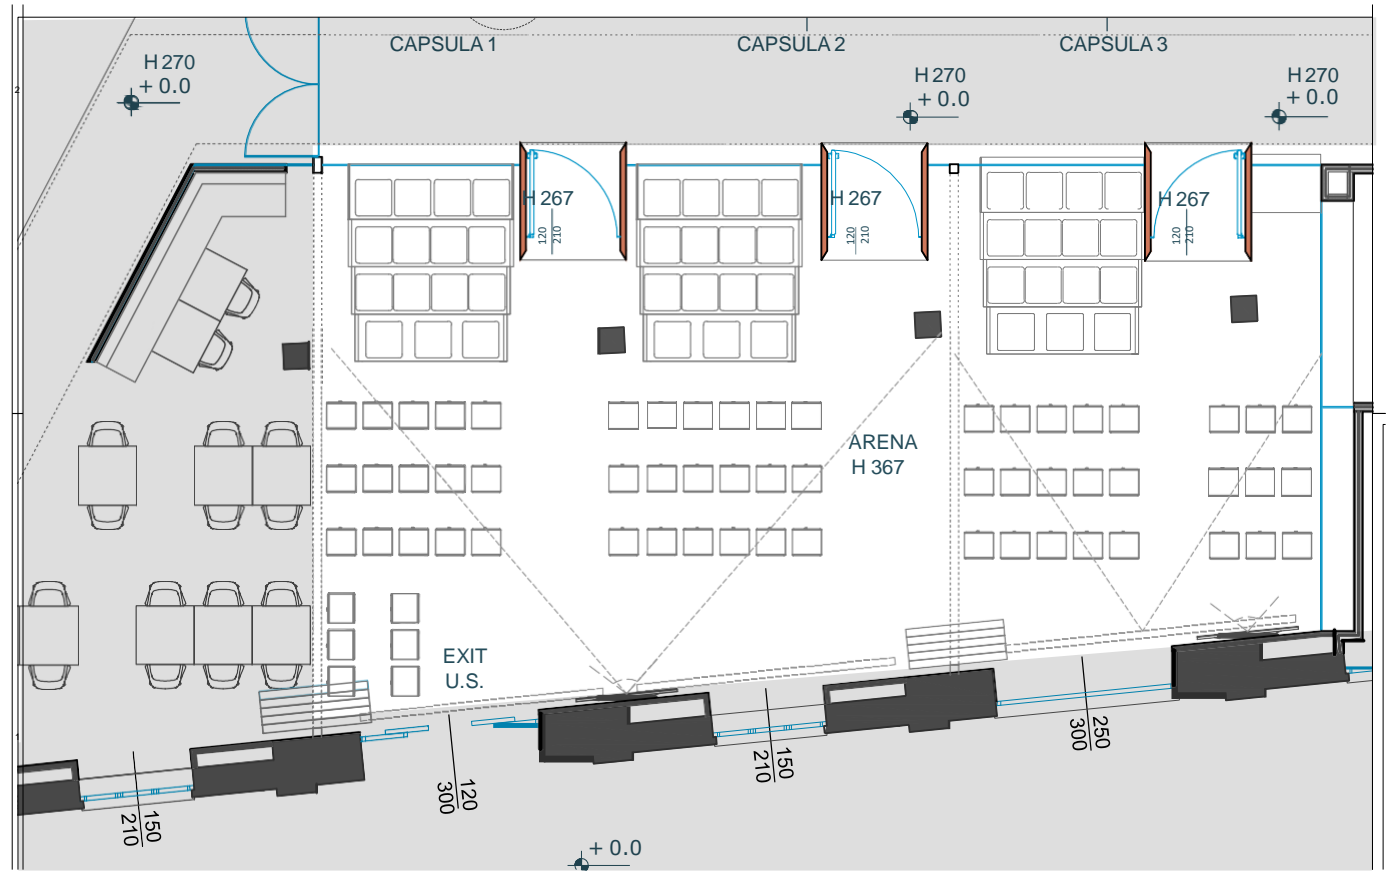

# ARENA Map

**Stato di fatto**

Capienza max: 120

**Post Covid**

capienza max: 40

GROUND FLOOR

Dimensione: **130 mq**

Impianto AVL in dotazione