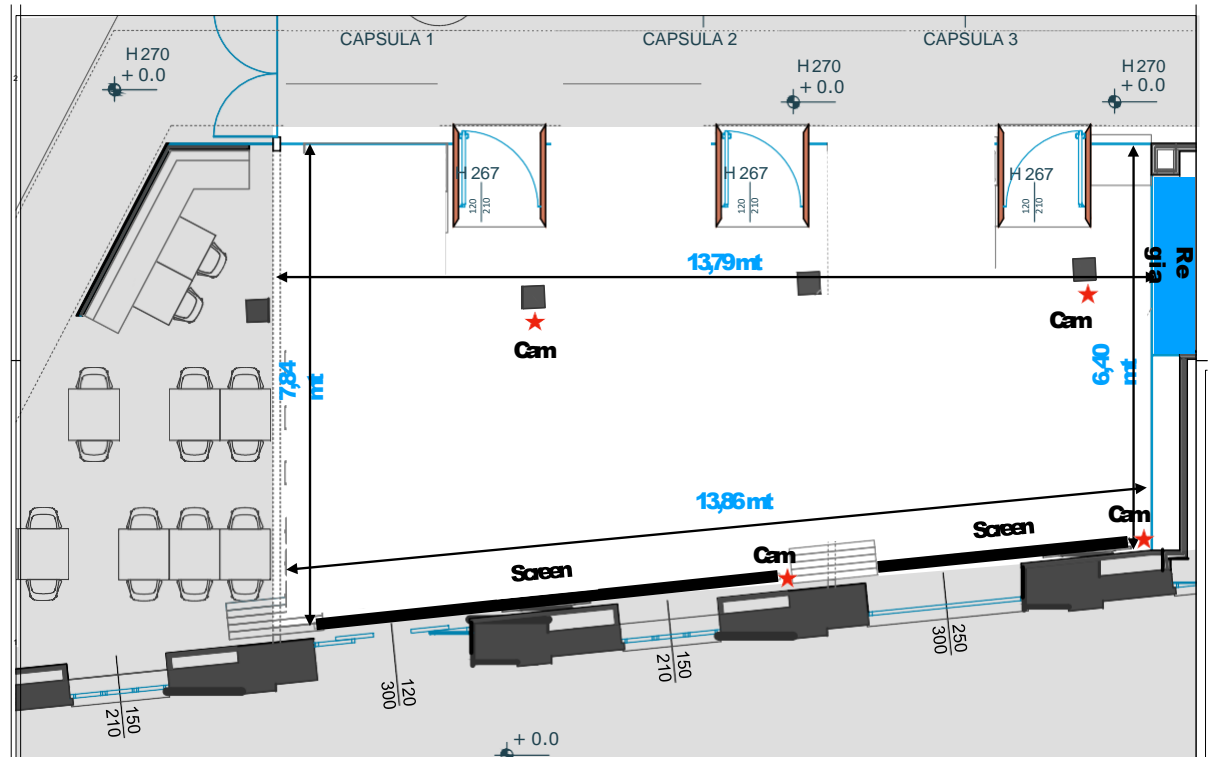

Dimensione: **130 mq**

Impianto AVL in dotazione

N°2 teli proiezione motor. (400x250/350x219)

N°2 proiettori Epson Laser 9000 AL

N°4 camere PTZ full HD

Audio BOSE

N°8 Radio Mic (4 handheld/4 Headset)

Regia completa

Segue Technical equipment

Servizi inclusi: impianto AVL, Regia, Camere, energia elettrica, condizionamento/riscaldamento, pulizie

Servizi extra: catering, extra tecniche (luci, audio, camere), stampa materiali, hostess/steward e quanto non specificato